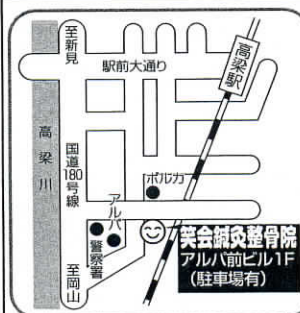

### 稲荷神社

わかみむすびのかみ うかのみたまのかみ とようけのおおかみ  
祭神は、稚産霊神、倉稲魂神、豊受大神  
で、寛弘元年(1004年)花山上皇がこの  
地を巡幸された際に、山城国紀伊郡三峰  
の稲荷神を勧請し、社号を正一位稲荷大  
明神とされたのに始まったと言われる。  
御神徳が高く、その後、三村氏以来歴代  
松山城主が鎮守として尊崇し、保護を加  
えてきた。今では、五穀豊饒の神様とし  
て「おいなりさん」と親しまれている。

# 備北 グループ

www.bihokugroup.com/

備北バス  
備北タクシー  
ビホクツーリスト  
備北オートセンター  
キャッスルゴルフガーデン

わらい あい しん きゅう せい こつ いん  
**笑会鍼灸整骨院**

あなたの街に「健康」をお届けします。

| 受付時間          | 月 | 火 | 水 | 木 | 金 | 土 |
|---------------|---|---|---|---|---|---|
| 午前8:00～午後1:00 | ○ | ○ | ○ | ○ | ○ | ○ |
| 午後3:00～午後7:30 | ○ | ○ | ○ | ○ | ○ | ○ |