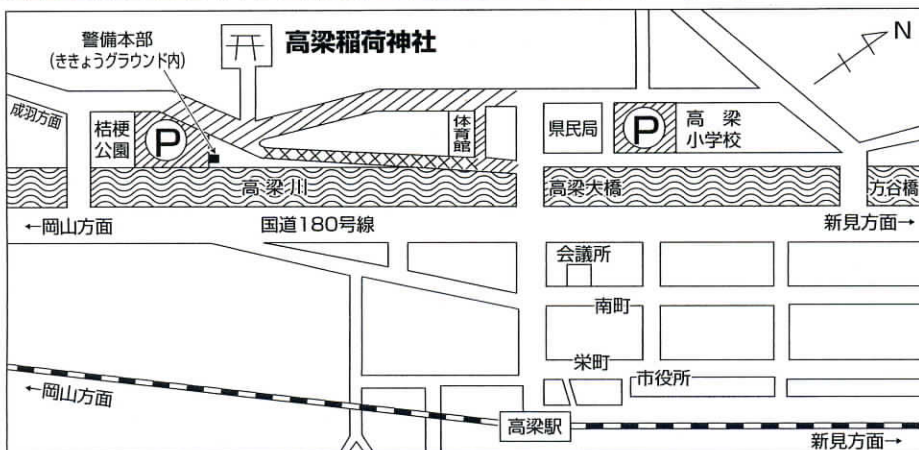

会場周辺及び交通規制

//// 車両通行禁止 XXXXXX 人・車両共通行禁止

12月6日(日)

午前8時から午後4時まで

//// 区間は車輛通行
禁止となります

尚、大祭期間中並びに前日(12月5日(土)午後)は準備のため上記区間は、大変混雑が予想されますので、ご迷惑をおかけしますが、ご協力下さいますようお願い致します。

各種宴会承ります。大宴会場完備いたしております。